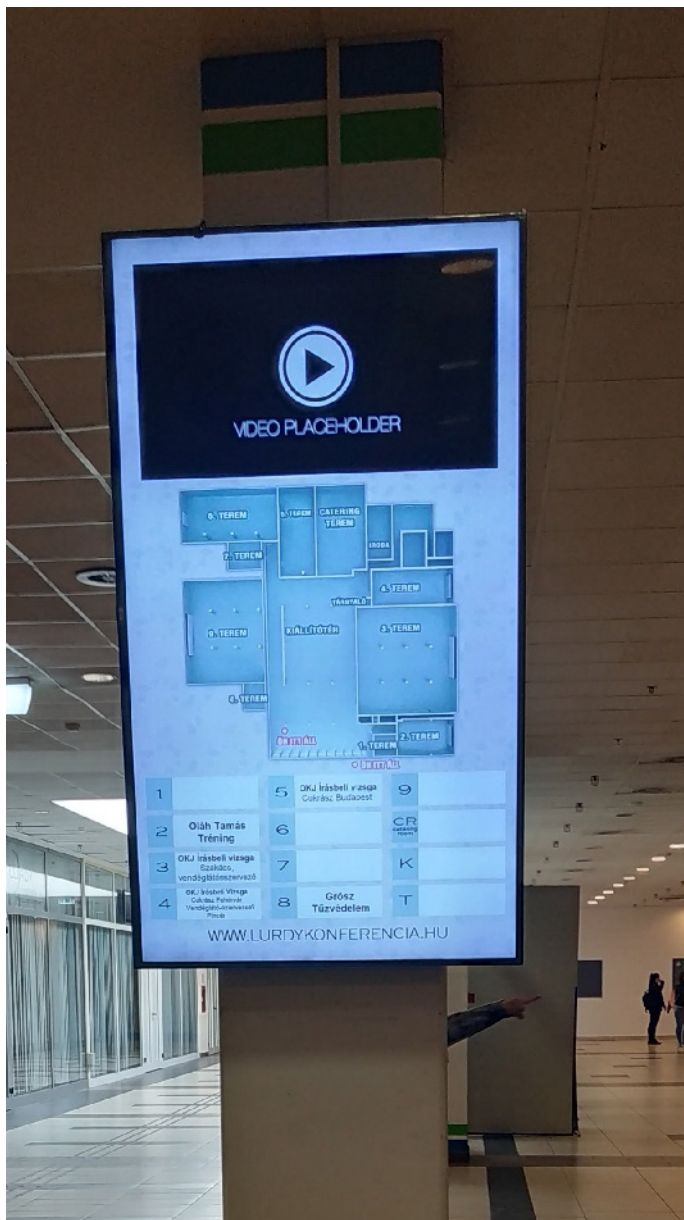

**beltéri
információs
plakátkeretek
és digitális
signage
megoldások**

falra szerelt posztertartó, dobozos vagy távtartós kivitel

(alumínium szerkezet, opal plexi előlap, egyszerűen cserélhető grafika)

falra szerelt posztertartó, háttérvilágítással

(alumínium szerkezet, opal plexi előlap, egyszerűen cserélhető grafika)

falra szerelt posztertartó, háttérvilágítással

(alumínium szerkezet, opal plexi előlap, egyszerűen cserélhető grafika)

digitális kijelzők konzolos és dobozos kivitelben