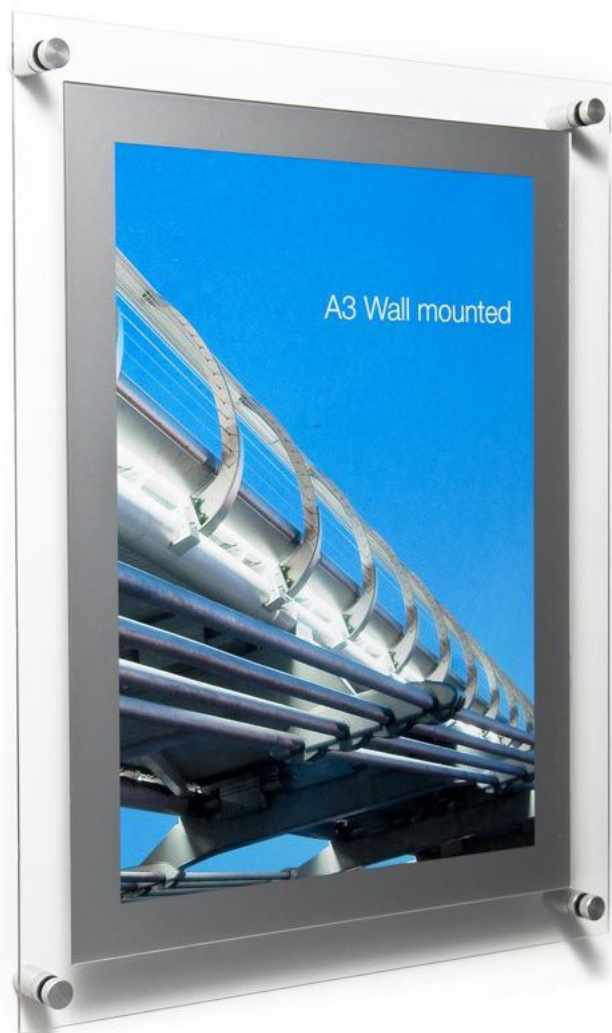

**beltéri
információs
plakátkeretek
és digitális
signage
megoldások**

falra szerelt posztertartó, dobozos vagy távtartós kivitel

(alumínium szerkezet, opal plexi előlap, egyszerűen cserélhető grafika)

falra szerelt posztertartó, háttérvilágítással

(alumínium szerkezet, opal plexi előlap, egyszerűen cserélhető grafika)

falra szerelt posztertartó, háttérvilágítással

(alumínium szerkezet, opal plexi előlap, egyszerűen cserélhető grafika)

digitális kijelzők konzolos és dobozos kivitelben